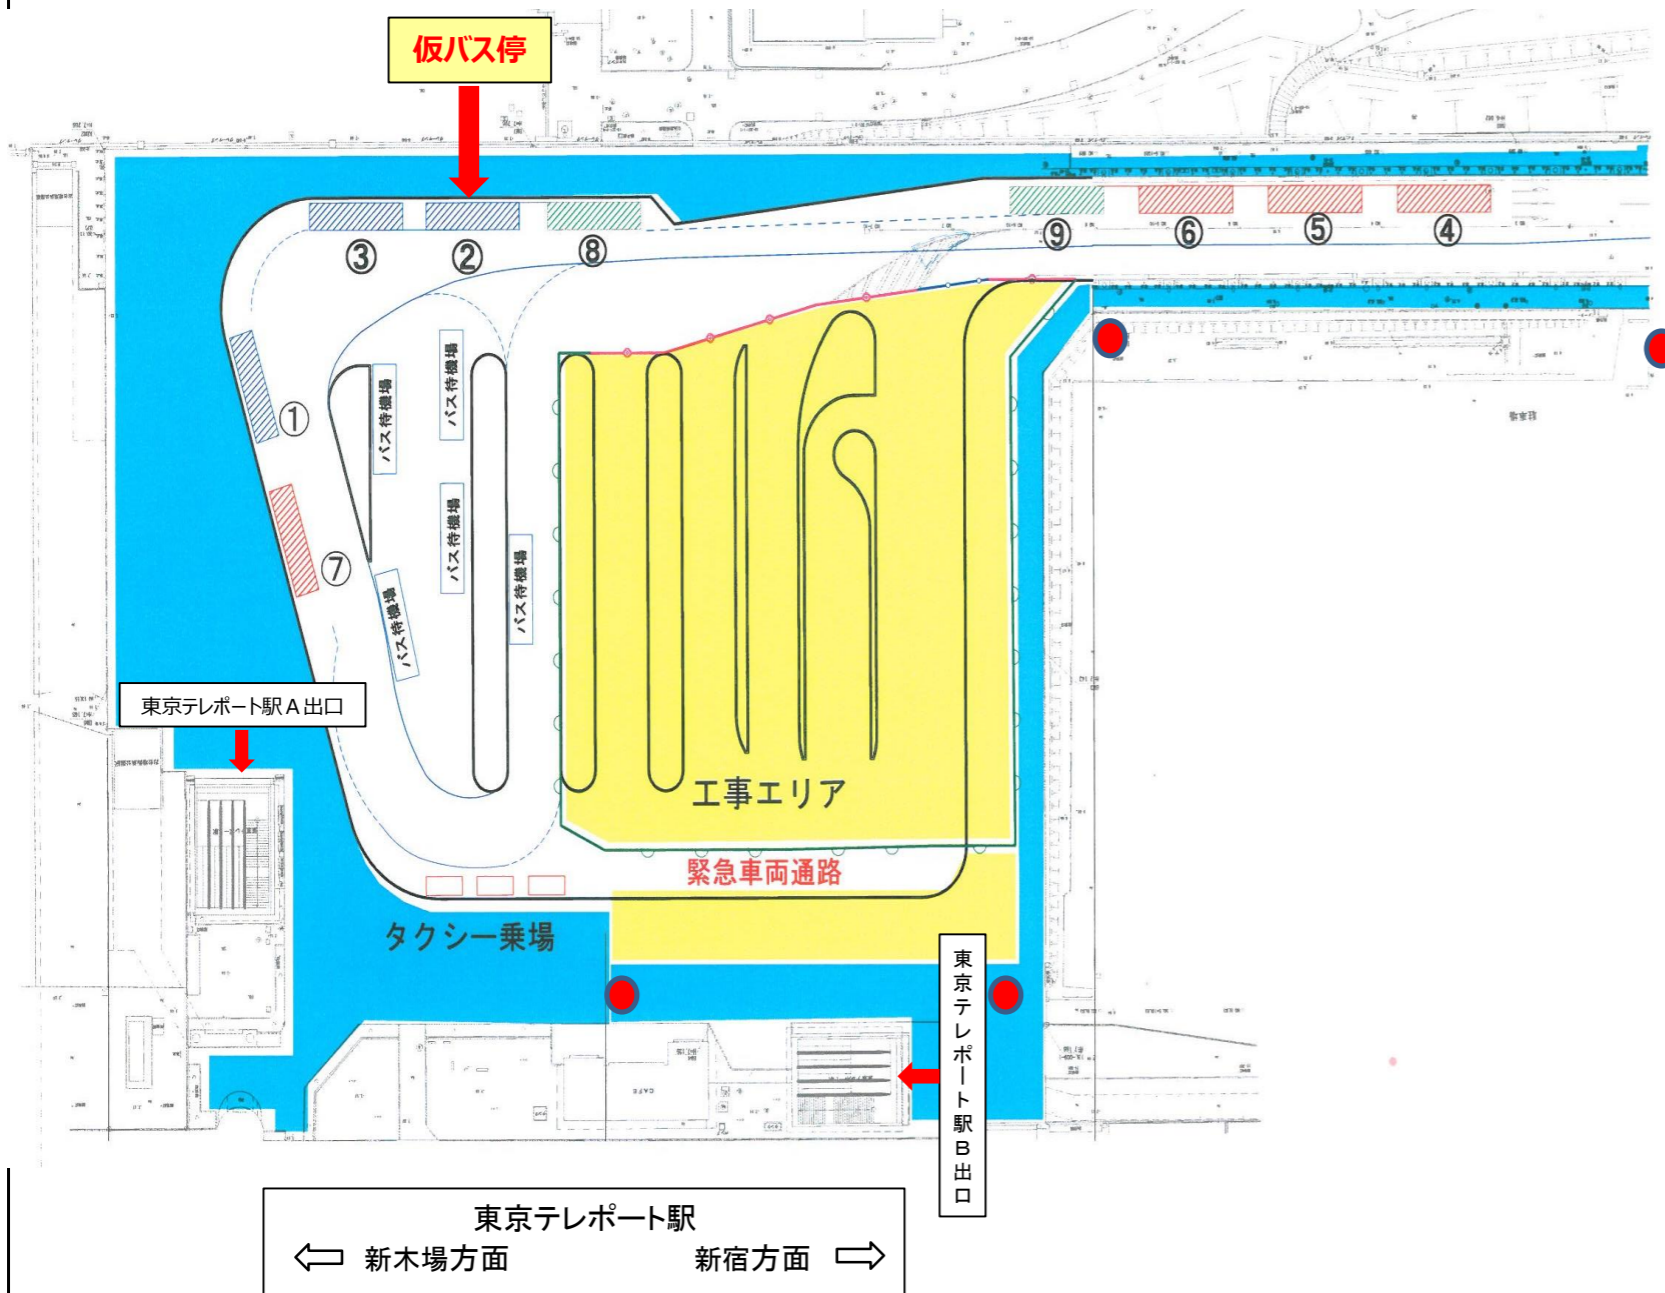

◇ 仮 バ ス 停 配 置 図 ◇

◆ 移動期間 2018年10月9日 (火) ~2019年2月28日 (木) まで

東京レポート駅前バス乗り場案内

都 営 バ ス					
のりば	系統番号	行 先	主な経由地	会社名	所管営業所
④	波01出入	品川駅東口	芝浦埠頭	都営	品川自動車営業所 3471-3046 深川自動車営業所 3529-3322
⑤	波01	中央防波堤	テレコムセンター駅前	都営	
⑥	海01	門前仲町	テレコムセンター駅前 有明コロシアム・豊洲駅	都営	
⑦		降車専用		都営	
都 営 バ ス 以 外 の の り ば					
①	空港バス	羽田空港	<直行>	京急	京浜島営業所 3790-2631
	中距離バス	東京スカイツリータウン	ホテルイースト21東京 錦糸町駅	東武バス セントラル 3899-0801	足立営業事務所
				東武バス ウエスト 048-477-3934	新座営業事務所
		京急	京浜島営業所 3790-2631		
	中距離バス	横浜駅(YCAT)	<直行>	京急	杉田営業所 045-771-5411
森30 井30 井32	大井町駅	青物横丁駅	京急	大森営業所 3765-0301	
森30 森40 井30	大森駅	大森海岸駅			
		船の科学館	テレコムセンター駅		
②			・タイム24 ・テレコムセンター ・青海フロンティア		
③			・名古屋駅前 ・鹿島神宮駅 ・つくばセンター ・土浦駅東口	京成・JR東海バス 関東鉄道	
⑧			・大江戸温泉物語 ・ベイシャトルバス ・東北急行バス	・東京シティ観光	
⑨			・スカイホップバス ・ジャムジャムエクスプレスバス	・東京マリンサービス ・羽田空港交通	