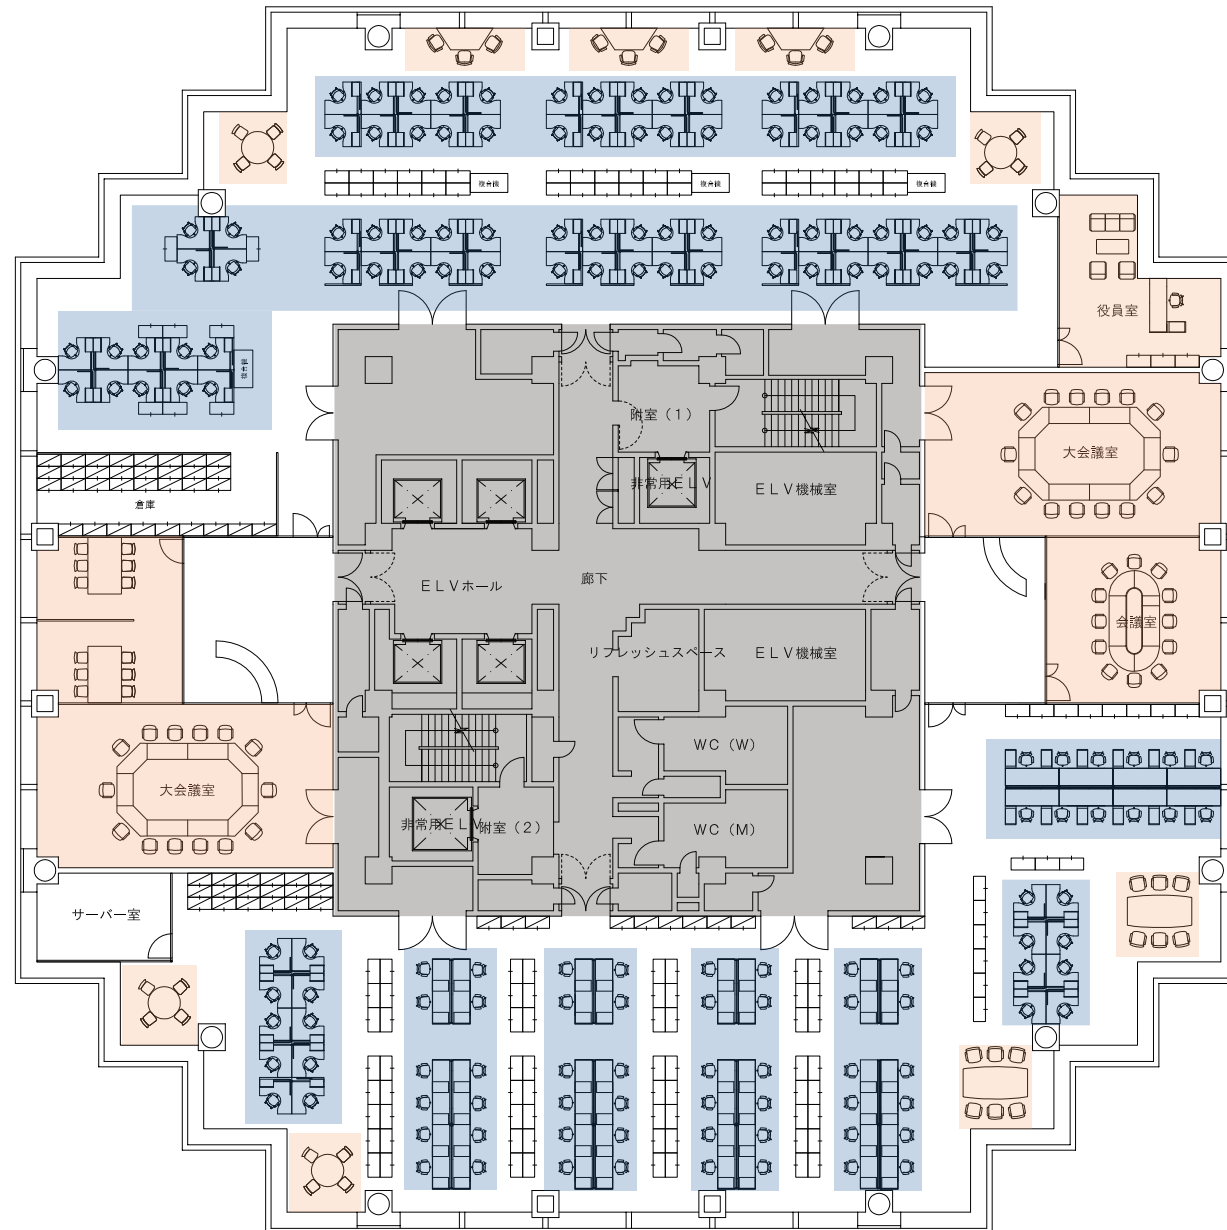

座席数 154 席 → 2.7 坪 / 人 a seating capacity of 154 → 2.7tubo/per person

青：デスクスペース
Desk space

オレンジ：会議室・ミーティングスペース
A conference room and a meeting space